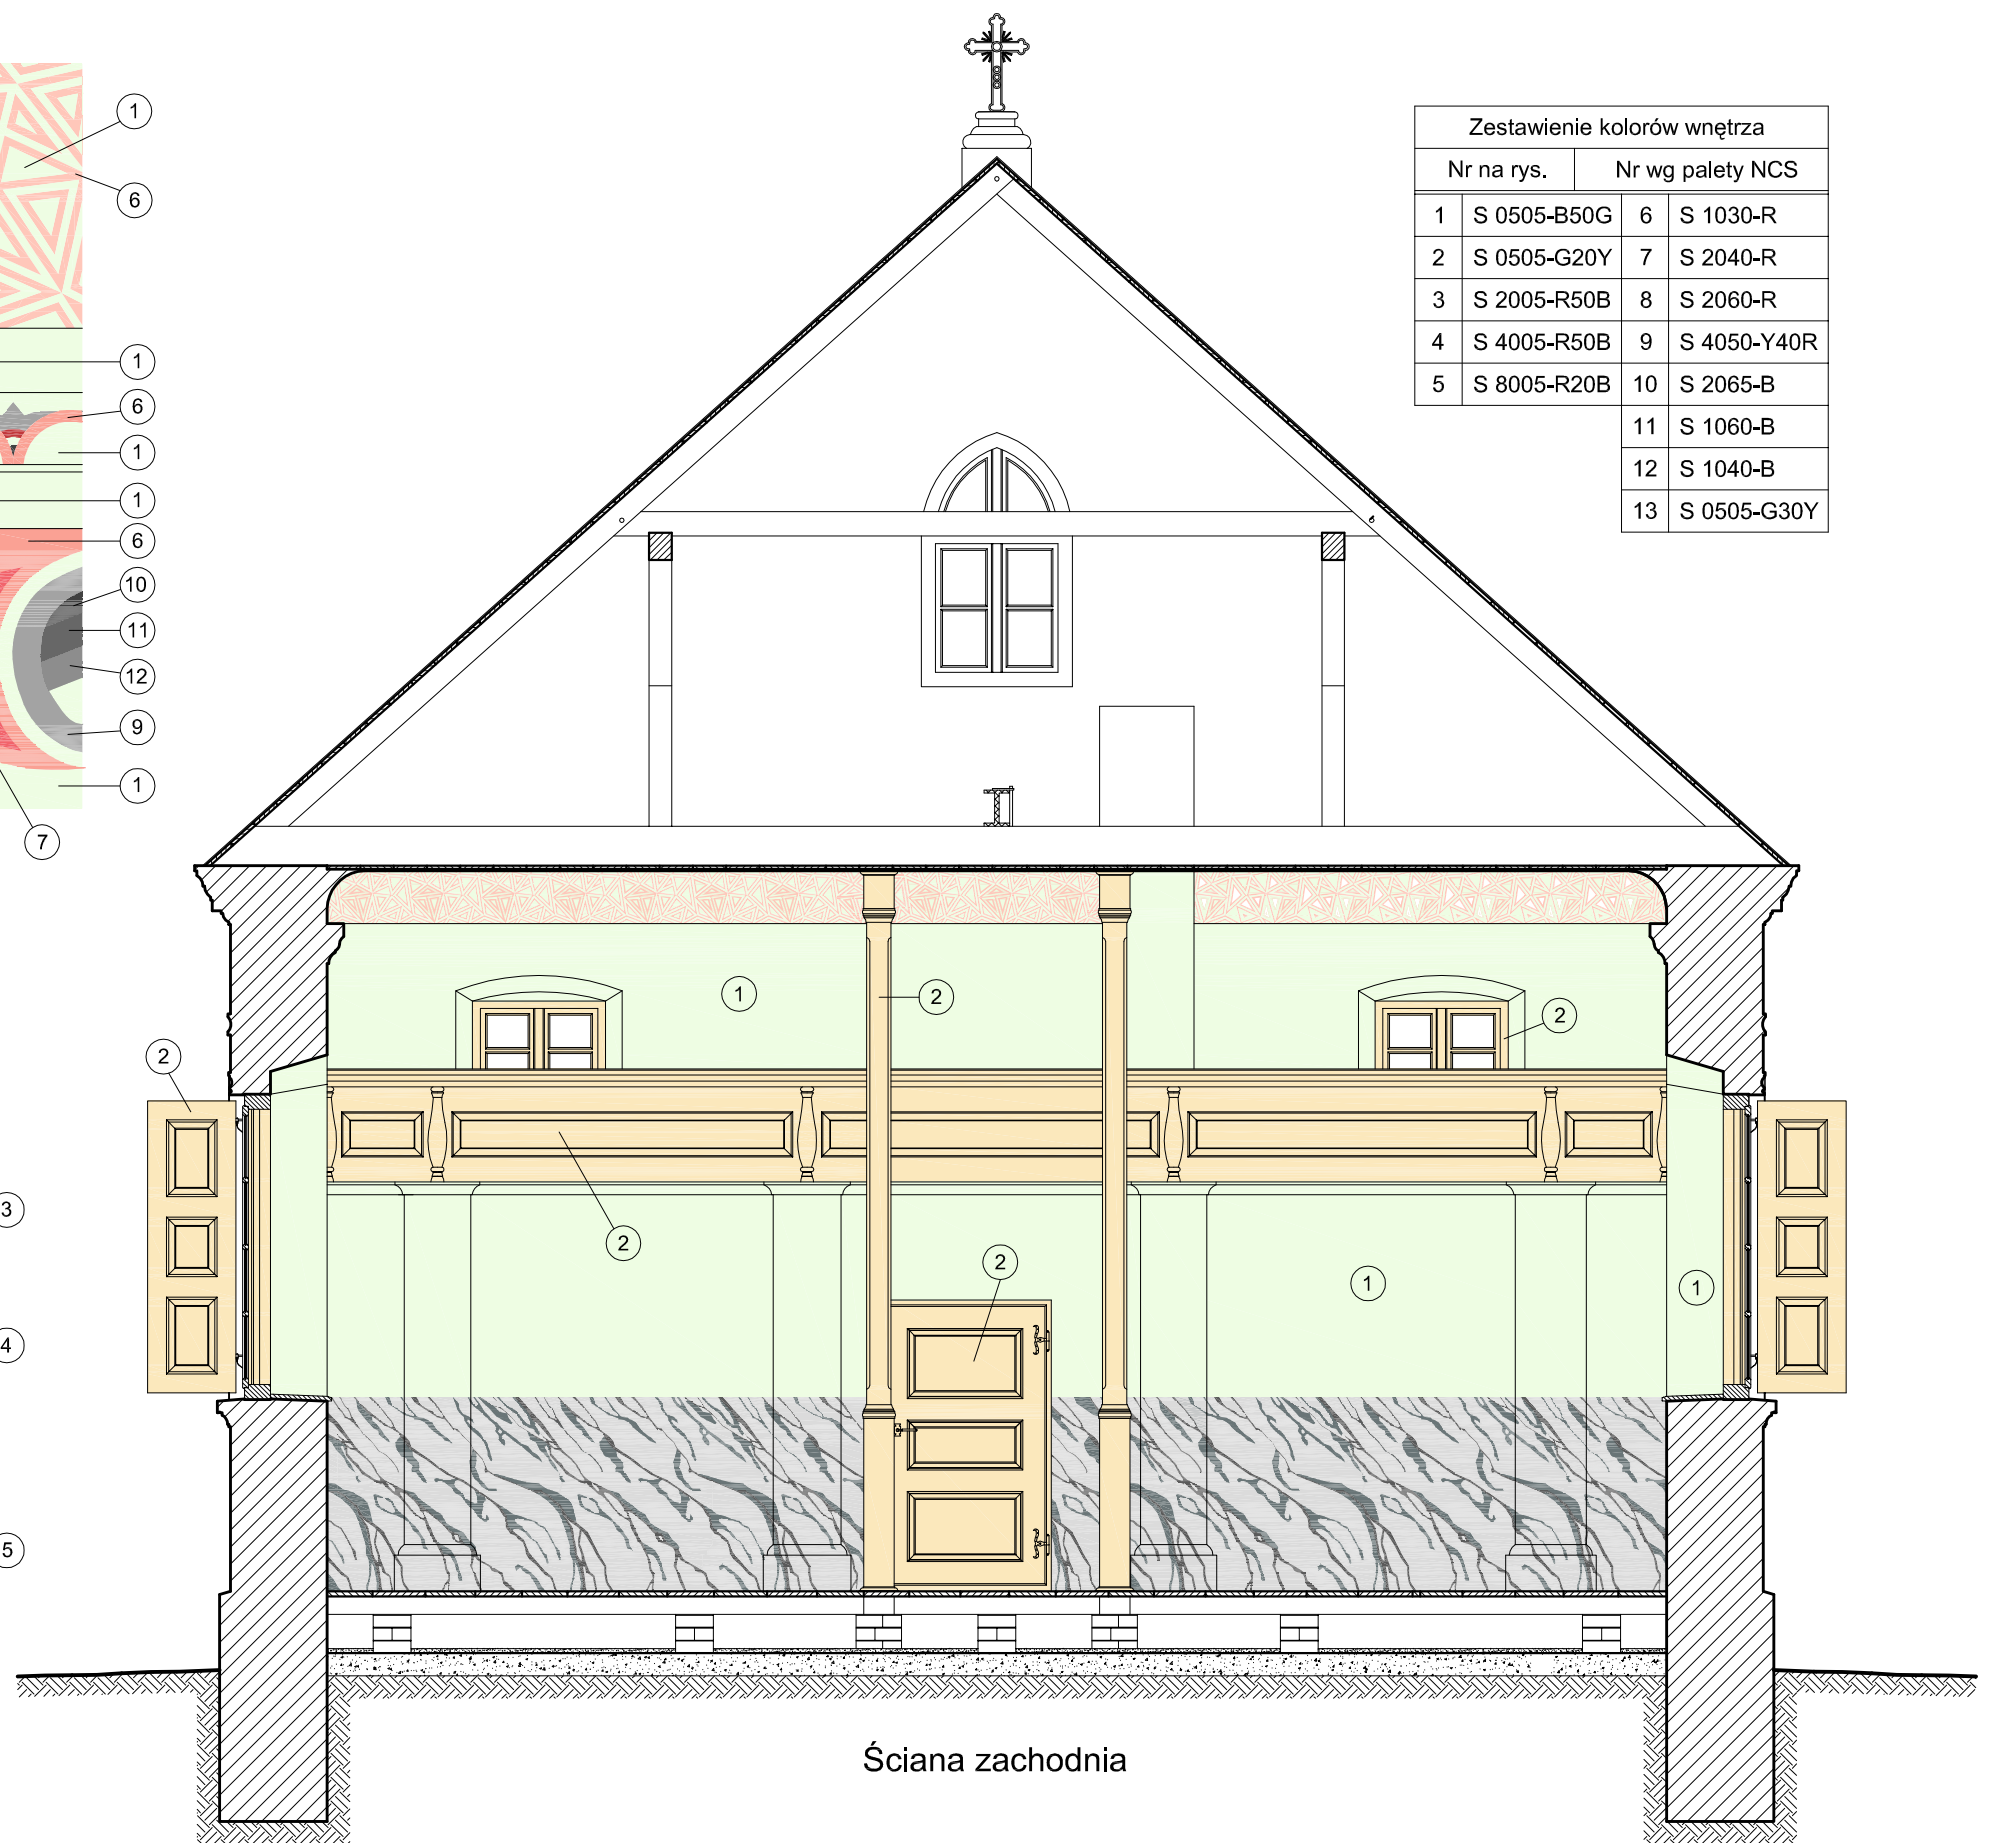

Dekoracja fryzu, gzymsu i fasety stropu

Lamperia ściany

Skala 1:10

Zestawienie kolorów wnętrza			
Nr na rys.		Nr wg palety NCS	
1	S 0505-B50G	6	S 1030-R
2	S 0505-G20Y	7	S 2040-R
3	S 2005-R50B	8	S 2060-R
4	S 4005-R50B	9	S 4050-Y40R
5	S 8005-R20B	10	S 2065-B
		11	S 1060-B
		12	S 1040-B
		13	S 0505-G30Y

Ściana zachodnia

Kolory na wydruku posiadają jedynie charakter orientacyjny i mogą różnić się odcieniem od załączonych kolorów wg wzornika NCS. Należy wzorować się na kolorach ze wzornika.

PROJEKT REMONTU - kolorystyka wnętrza
 Data: 10.2009 r. Skala: 1:50, 1:10 Rys. 30