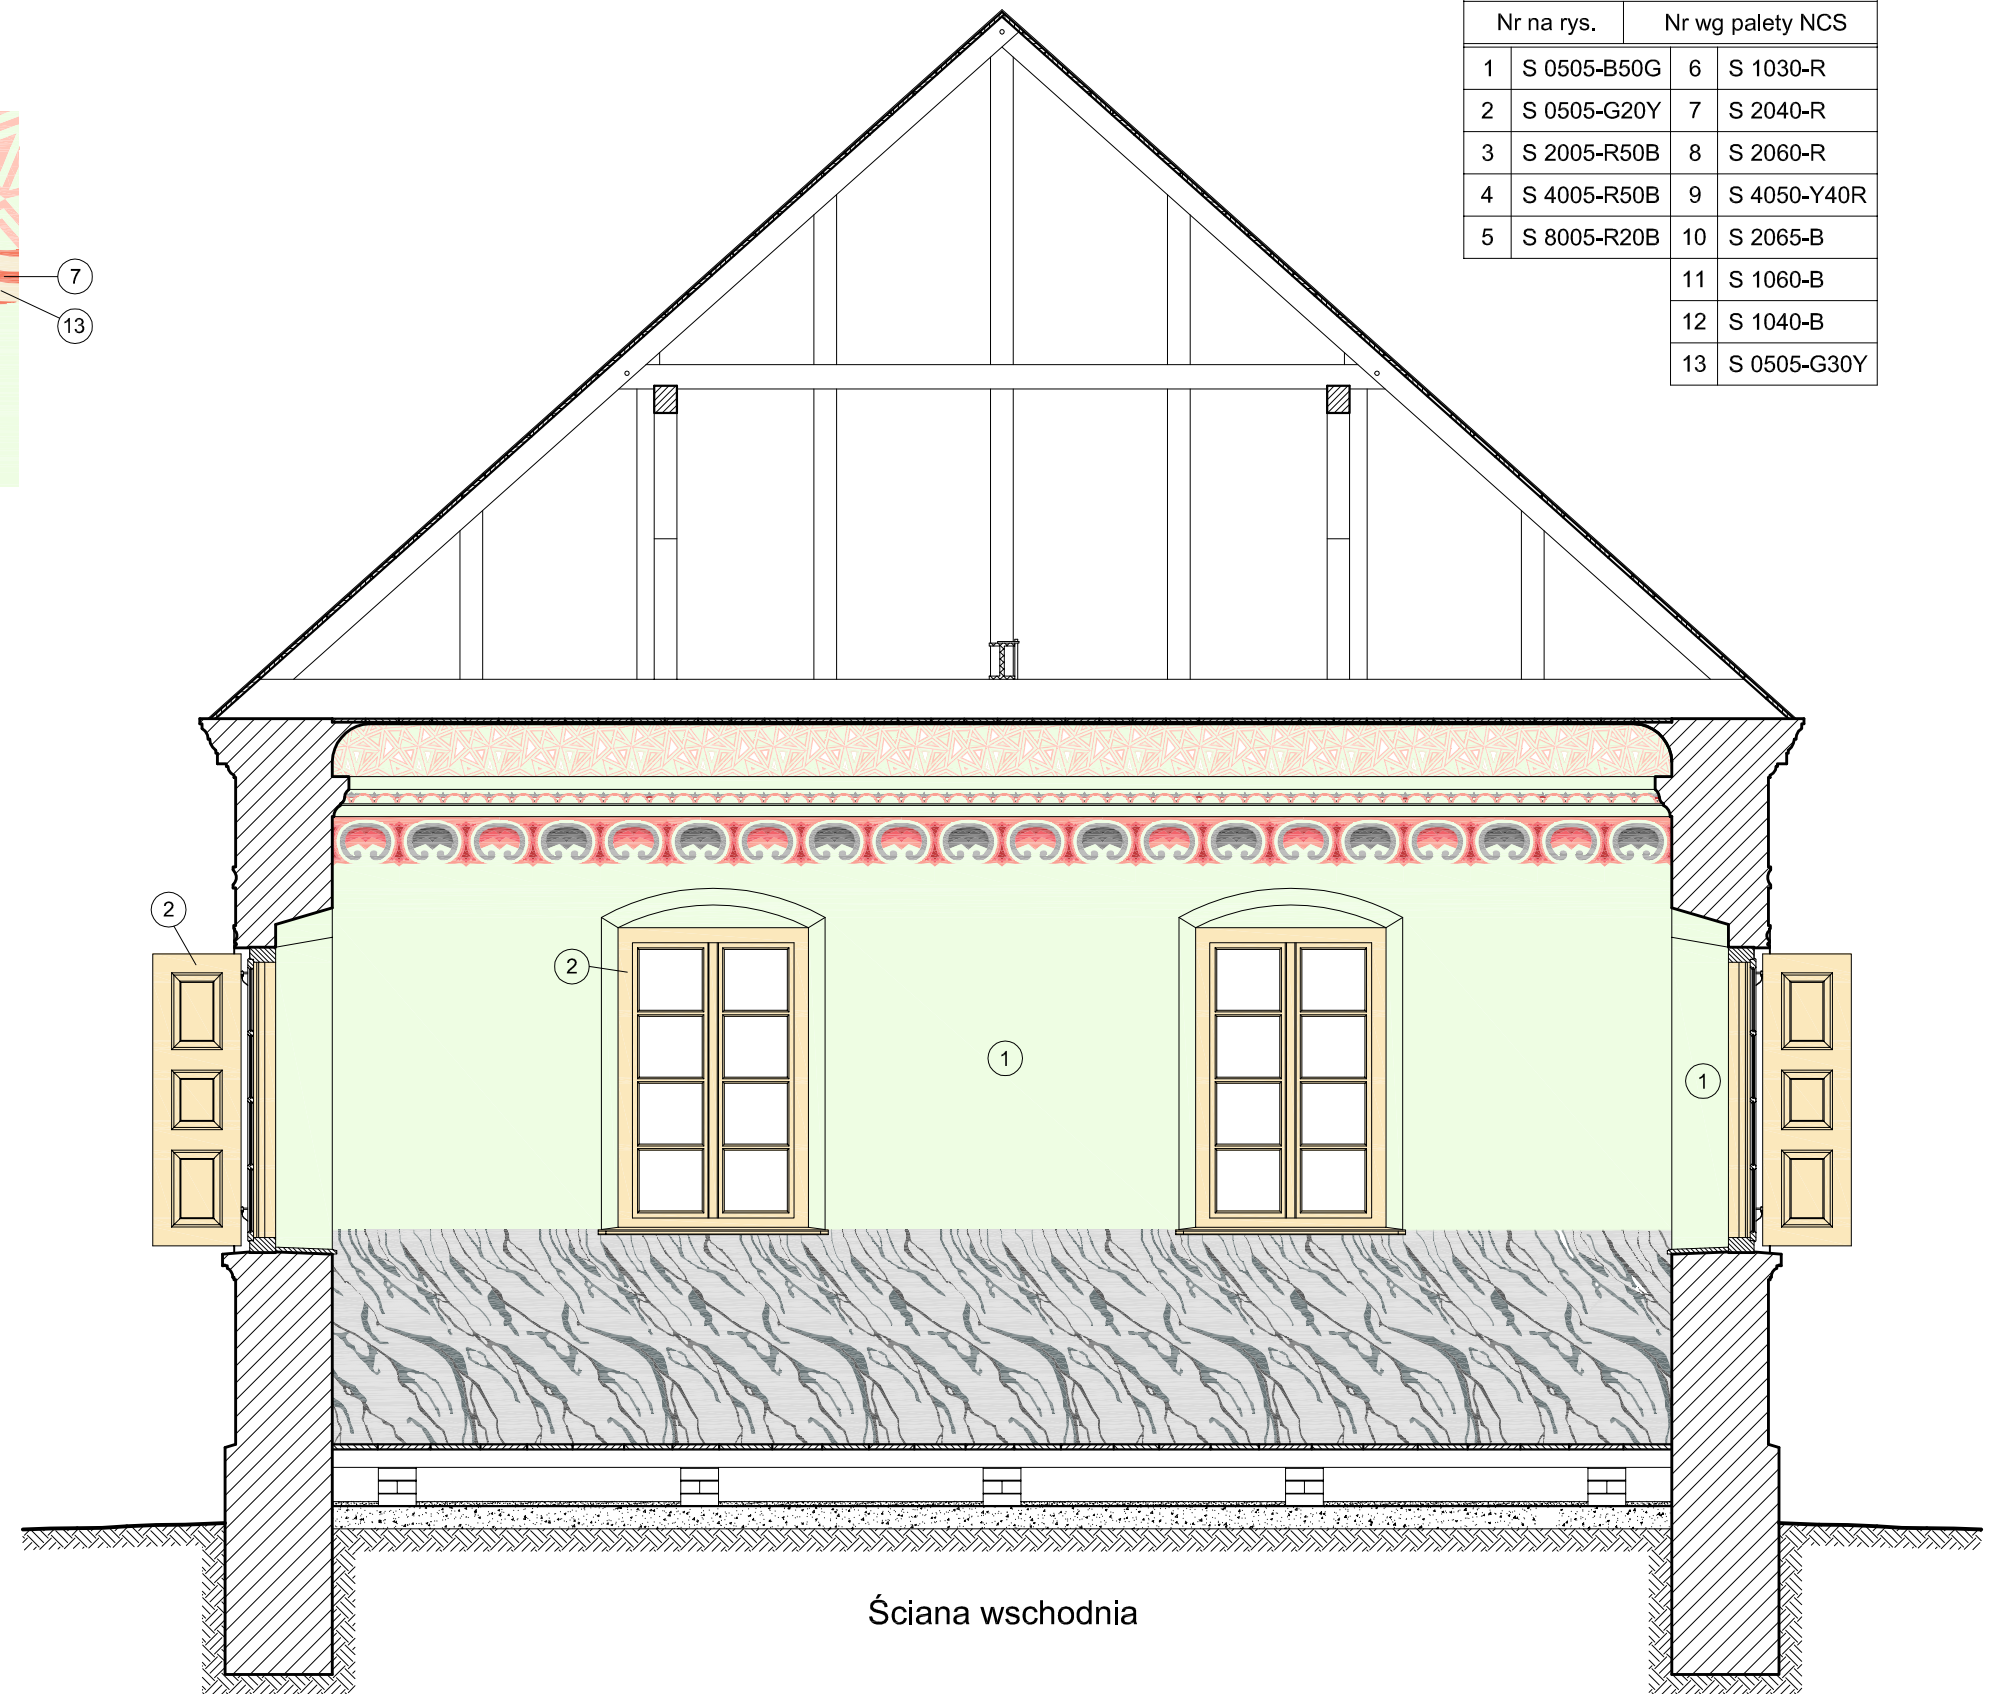

Bordiera oddzielająca fasetę stropu

Skala 1:10

Zestawienie kolorów wnętrza			
Nr na rys.		Nr wg palety NCS	
1	S 0505-B50G	6	S 1030-R
2	S 0505-G20Y	7	S 2040-R
3	S 2005-R50B	8	S 2060-R
4	S 4005-R50B	9	S 4050-Y40R
5	S 8005-R20B	10	S 2065-B
		11	S 1060-B
		12	S 1040-B
		13	S 0505-G30Y

Ściana wschodnia

Kolory na wydruku posiadają jedynie charakter orientacyjny i mogą różnić się odcieniem od załączonych kolorów wg wzornika NCS. Należy wzorować się na kolorach ze wzornika.

PROJEKT REMONTU - kolorystyka wnętrza
 Data: 10.2009 r. Skala: 1:50, 1:10 Rys. 31